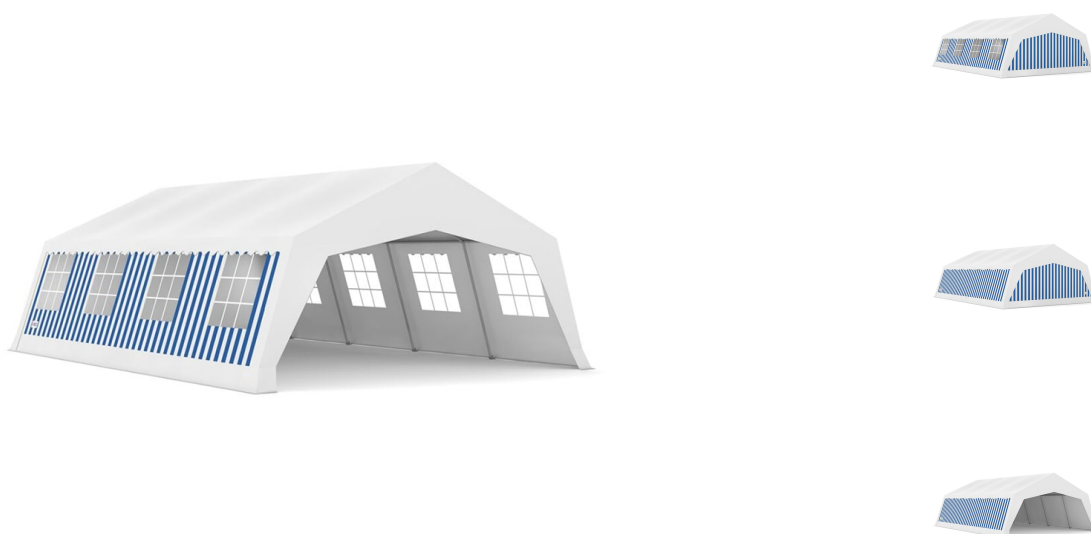

## Corturi pentru evenimente - PZ 400

### Descriere succintă

Construite să dureze și perfecte pentru nunți, ceremonii de absolvire, evenimente sportive, evenimente și picnicuri corporate, concerte și multe altele! Corturile noastre modulare pentru evenimente, satisfac și depășesc nevoile pentru evenimente de toate dimensiunile.

#### Informații generale

Cortul are pereții laterali înclinați. Acoperișul alb are o margine ondulată și este fabricat din țesătură pe poliester acoperită cu PVC. Pereții cortină sunt cusuți în toate cele patru colțuri pentru a îmbrăca stâlpii de susținere. Pereții frontali pot fi detașați, având o intrare cu buclă și ancoraj. Pereții laterali sunt detașabili într-o singură secțiune. Pereții sunt disponibili fie de culoare albă, fie în dungi, iar apărătoarele de noroi sunt întotdeauna albe.